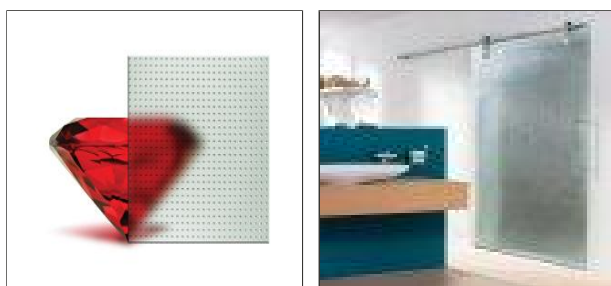

**Título**  
 sgg MASTER- SHINE ®

**Legenda**  
 Composto por pequenas gotas de vidro que, ao refletirem a luz, garantem um aspecto orvalhado.

**Descrição**

## CARACTERÍSTICAS

Textura formada por pequenas bolhas em baixo relevo, que, quando expostas à luminosidade, causam um verdadeiro espetáculo de luz e reflexos. O sgg MASTER- SHINE® garante aspecto de orvalho, que confere ao ambiente um clima de glamour.