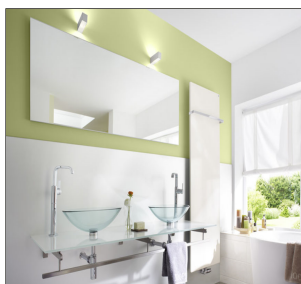

TITLE

SGG SATINOVO MATE MIRALITE®

SUBTITLE

Satinované zrcadlové sklo

Popis

Metallický vzhled skla SGG SATINOVO MATE MIRALITE nechá působit prostor chladnou elegancí. Satinované zrcadlové sklo je perfektní volbou v případě, kdy chceme podtrhnout moderní až puristický styl zařízení. Na výběr jsou varianty zabarvení v bílé, extra bílé, bronzové a šedé. SGG SATINOVO MATE MIRALITE nabízí škálu inovativních možností pro extravagantní obklady stěn, nábytková řešení nebo neobvyklá řešení s posuvnými dveřmi. Díky textu a povrchu není sklo choulostivé a snadno se udržuje.