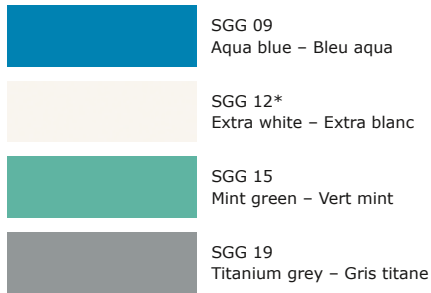

SGG PLANILAQUE®  
EVOLUTION  
SGG DECOLAQUE®

*Lacquered glass  
for interior  
application  
Verre laqué  
pour l'intérieur*

## SGG PLANILAQUE EVOLUTION