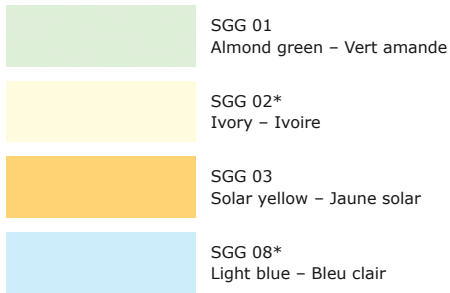

SGG PLANILAQUE®  
EVOLUTION  
SGG DECOLAQUE®

*Lacquered glass  
for interior  
application  
Verre laqué  
pour l'intérieur*

## SGG PLANILAQUE EVOLUTION

## SGG DECOLAQUE CONTRAST

	4 mm	6 mm
SGG PLANILAQUE EVOLUTION	X	X
SGG DECOLAQUE + SGG DECOLAQUE METALLIC + SGG DECOLAQUE CONTRAST	X	

\* substrate = extra clear glass / substrat = verre extra clair  
Please contact us for other colors or thicknesses.  
Veuillez nous contacter pour d'autres couleurs ou épaisseurs.