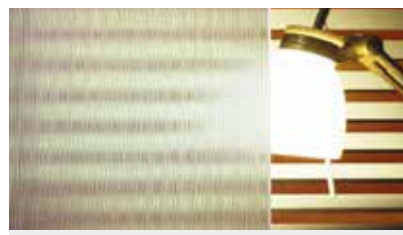

SGG MASTER-POINT