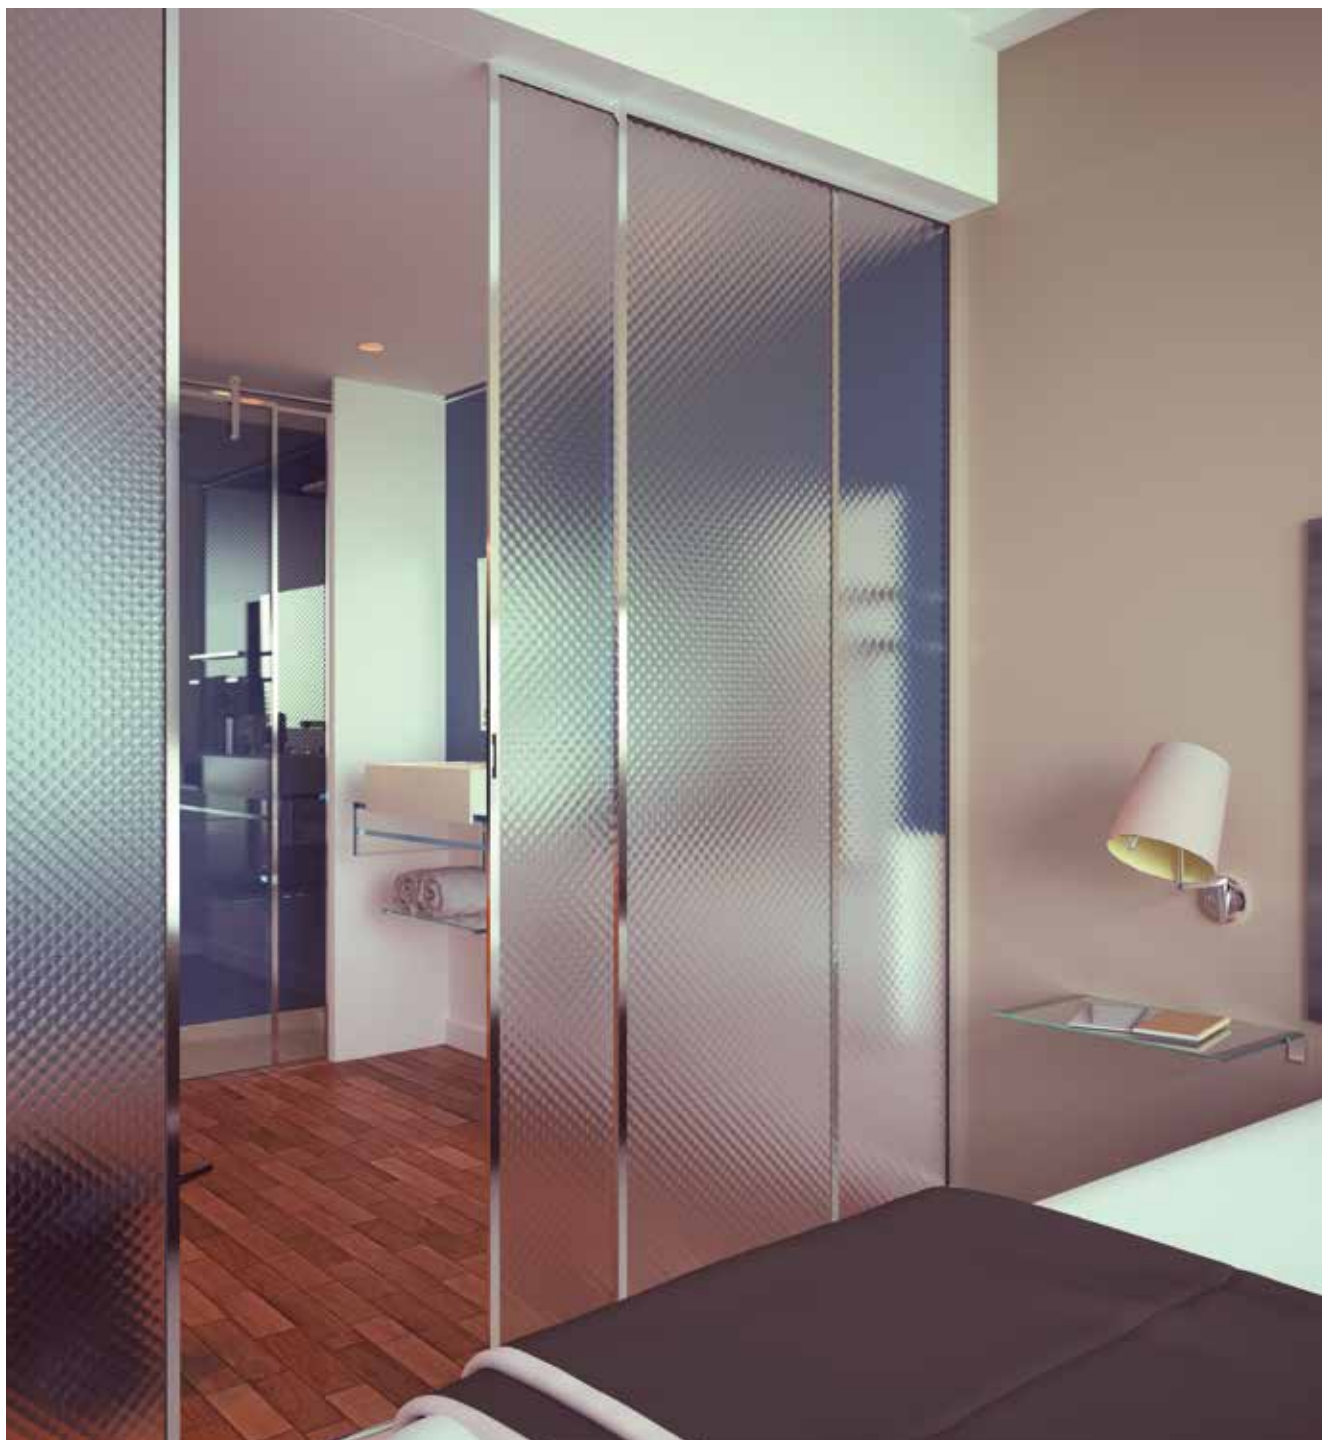

reddot award 2015
best of the best

SGG MASTER-SOFT primé par le Red Dot award, best of the best!

Le "Red Dot award" est un prix international, particulièrement prestigieux qui récompense chaque année des produits pour la qualité de leur design et leurs caractères innovants. Dans la catégorie des matériaux, SGG MASTER-SOFT a été distingué au plus haut niveau de ce prix, "Best of the Best" par un jury composé de personnalités reconnues comme expertes dans le monde du design.

SGG MASTER-SOFT, une matière tactile qui accroche l'œil et le toucher.